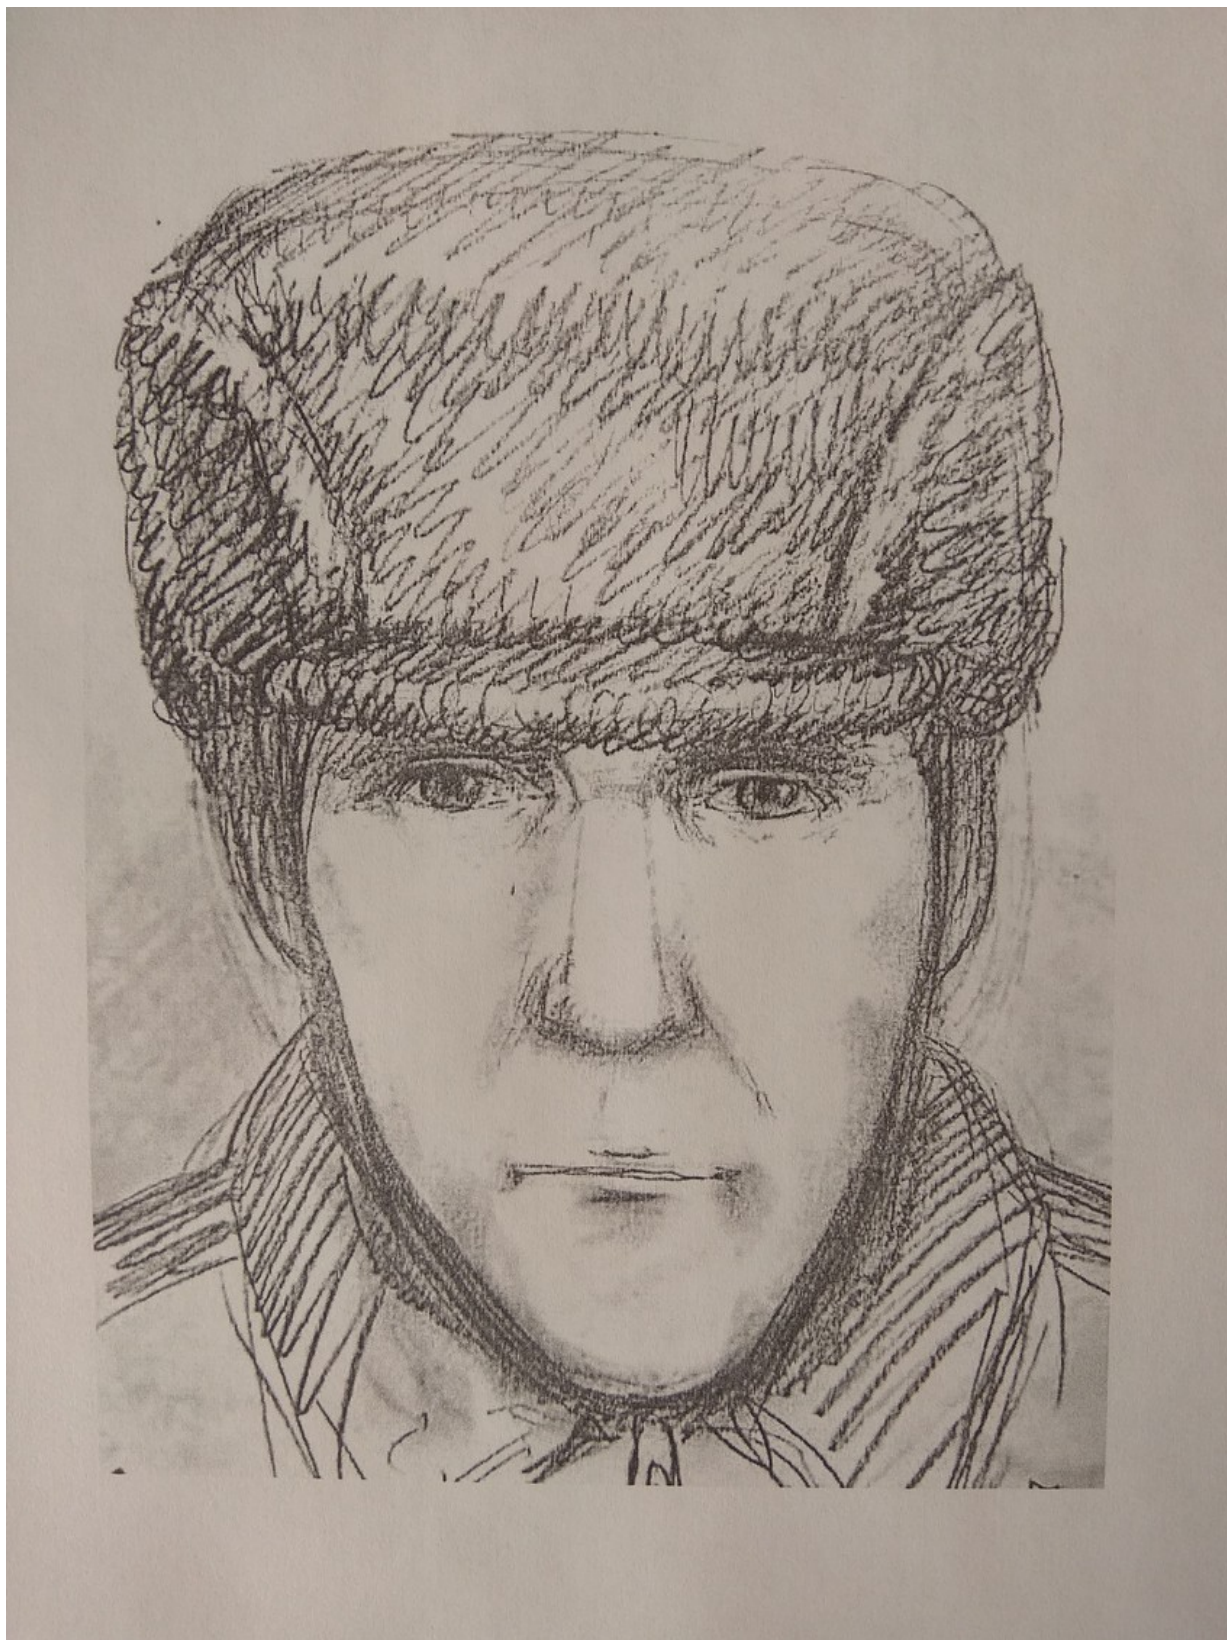

По данным следствия, в 7.40 часов 4 марта 2019 года на лестничной площадке 2 подъезда жилого дома по улице Короленко, 17/1 в городе Орске совершено убийство 38-летнего Дмитрия Шевелева.

Официальный сайт

Находясь в данном районе, очевидцы могли наблюдать как злоумышленник и возможно его сообщник, ожидавший исполнителя на углу дома № 16 по улице Суворова, находились вблизи места совершения преступления, а в период с 07 часов 40 минут до 07 часов 50 минут быстрым шагом удалялись от дома № 17/1 по улице Короленко, через проезжую часть улицы Суворова, далее через дворы между домами № 7,9, 11 по ул. Короленко, через дом № 8 по ул. Короленко в сторону дома № 6 по пер. Зеленому, далее в сторону дома № 4 по ул. Московской и до перекрестка улиц Московской и Станиславского города Орска.

Эксперты составили портреты разыскиваемых:

Официальный сайт

Следственный комитет Российской Федерации

Официальный сайт

Следственный комитет Российской Федерации

Приметы подозреваемого: мужчина, на вид 35 – 45 лет, рост около 170 - 180 см., европейского типа, худощавого телосложения, волосы возможно светлые (русые), глаза светлые. Одежда: черная трикотажная шапка с отворотом, военный бушлат (камуфляж), темно-синие джинсы либо камуфлированные штаны. Особая примета: может прихрамывать на правую ногу.

Официальный сайт

Следственный комитет Российской Федерации

Официальный сайт

Следственный комитет Российской Федерации

Приметы сообщника: мужчина, на вид 45 – 50 лет, рост около 180 - 185 см., европейского типа, худощавого телосложения, волосы возможно темные, глаза темные. Кожа лица желтоватого оттенка. Одежда: шапка меховая коричневого цвета, куртка – дубленка (типа пилот), коричневого цвета, черные штаны.